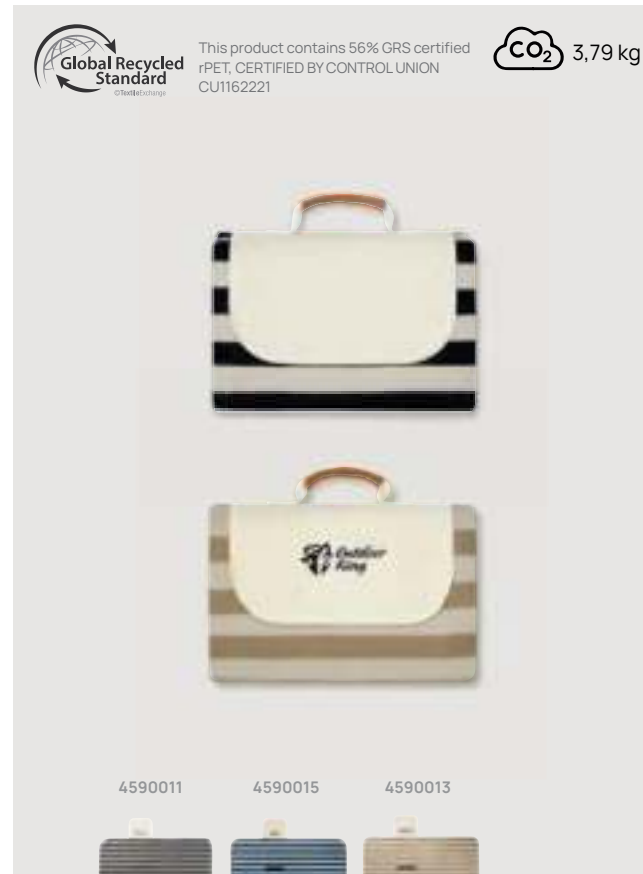

V805

new

Cotton **Size** 160 x 80 x 0,4 cm **Max. printsize** 200 x 120mm **Printtechnique** Embroidery

VINGA

V45901

new

VINGA Alba GRS RPET picnic blanket small

Recycled polyethylene terephthalate **Size** 110 x 110 x 0,5 cm **Max.**
printssize 80 x 80mm **Printtechnique** Embroidery