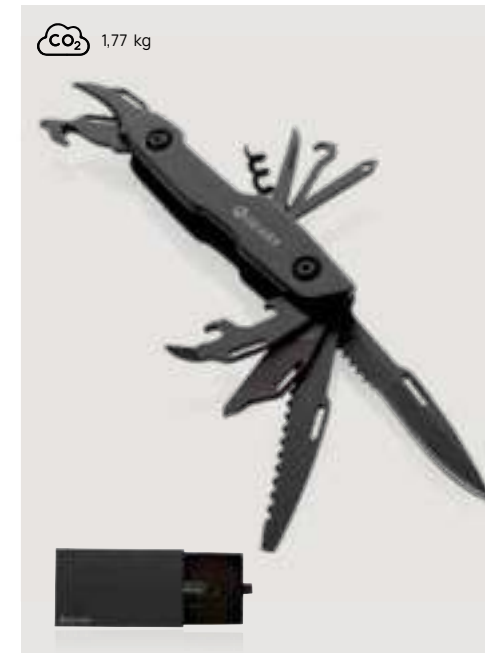

Gear X multifunctional knife

Stainless steel **Size** 9,8 x 2,6 x 1,7 cm **Max. printsize** 50 x 5mm **Printtechnique** Laser engraving