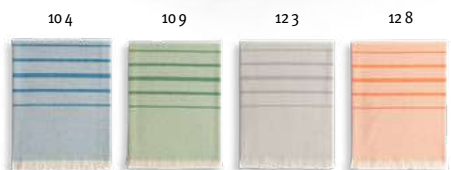

MADE IN EUROPE

Caplan 99045

Multifunkcionalni ručnik (260 g/m²) izrađen od laganog i otpornog pamuka (90%) i recikliranog pamuka (10%). Proizvedeno u Europi.

100 x 180 cm

TRS, EDB, ETD, TRD