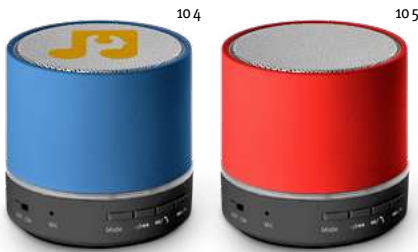

48 x 26 x 47 mm

PDP DUV, LSR

106

Caetano 97188

Bežične slušalice izrađene od recikliranog ABS-a (100% rABS), s BT v5.4 prijenosom. Kutija za punjenje ima digitalni zaslon koji prikazuje razinu napunjenosti i ima kapacitet od 200 mAh, nudeći autonomiju od približno 4 sata. Slušalice vam omogućuju odgovaranje na pozive, kontrolu glasnoće i playlistu na vašem mobilnom uređaju. Uključuje USB-C kabel za punjenje. Isporučuje se u poklon kutiji od kraft papira.

61 x 49 x 29 mm | Kutija: 62 x 32 x 74 mm

PDP

Potpuno prilagodljiva rešetka

Re-Perey 97176

Prijenosni zvučnik izrađen od recikliranog ABS-a (100% rABS). Uz BT 5.3 bežični prijenos, ima čitač microSD kartica, 3,5 mm AUX izlaz i automatsku reprodukciju putem USB-A priključka. Njegova zvučna snaga od 3 W i baterija od 400 mAh daju mu približno trajanje baterije od 4 sata i 30 minuta. Omogućuje vam odgovaranje na pozive zahvaljujući ugrađenom mikrofonu, kontrolu glasnoće i playlistu vašeg mobilnog uređaja. Uključuje USB-C kabel za punjenje. Isporučuje se u poklon kutiji od recikliranog kraft papira, koja se može ponovno koristiti kao držač za pametni telefon.