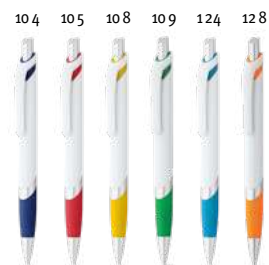

Kemijska olovka od ABS-a sa okretnim mehanizmom, klipom i metalik završnicom.

∅11 x 146 mm

 **PDP, DUV**

Ergonomski dizajn

 **Boop** 81129
 Kemijska olovka od ABS-a sa klipom i okretnim mehanizmom.
 ∓ Ø11 x 147 mm
 PDP