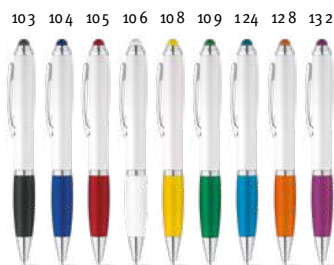

Sans 91634

Kemijska olovka od ABS-a s metalnim klipom i okretnim mehanizmom. Prikladna za upotrebu na uređajima zbog dodirnog vrha i neklizajuće funkcije, dostupna u širokoj paleti boja. Plava tinta.

∅11 x 135 mm

DUV, PDP