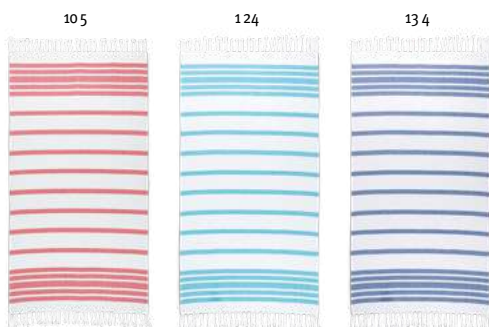

Ručnik za plažu

Opustite se i uživajte u ljetnim danima uz naš ručnik od pamuka i recikliranog poliester. Lagani i mekani materijali za veću udobnost.