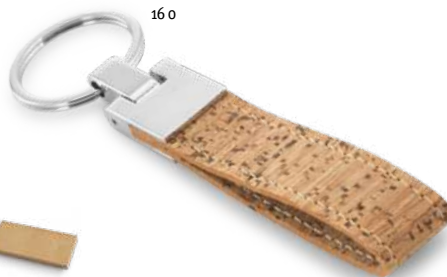

Corks 93145

Privjesak od pluta i metala. Isporučuje se s kraft kutijom.

⌵ 20 x 100 mm | Kutija: 54 x 125 x 16 mm

🔪 DUV, LSR, TRS, TRD, SCR