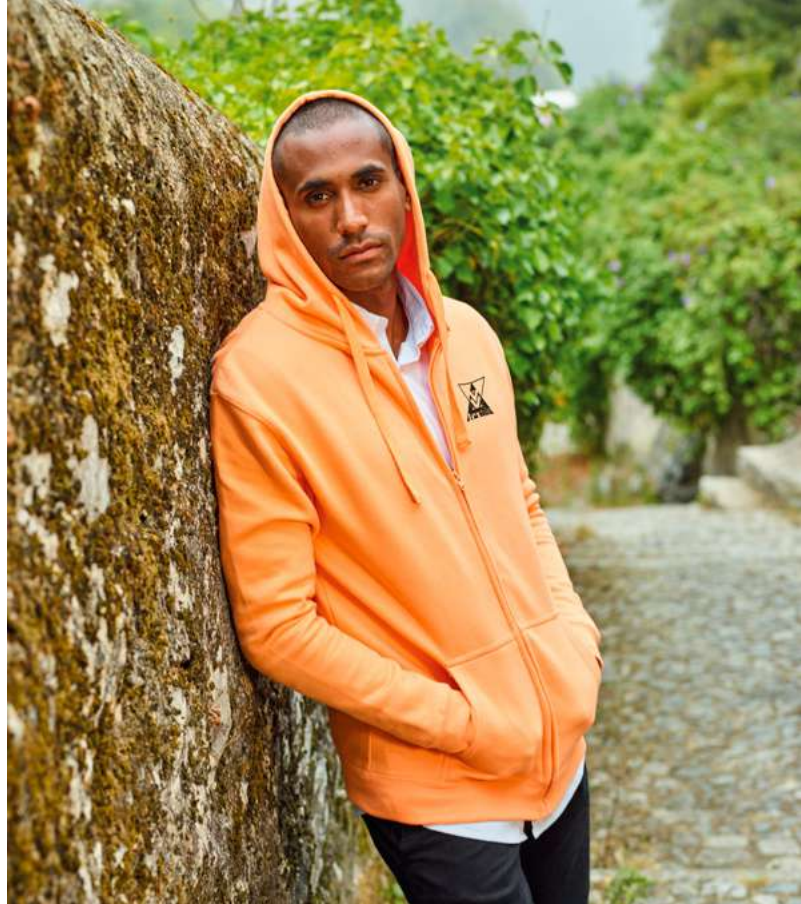

THC Amsterdam Women

Ženska duksa sa kapuljačom i patentnim zatvaračem, od 50% pamuka, 50% poliestera (320 g/m²). Kapuljača postavljena, sa vezicama. Spojeni džepovi sa strane. Plastični skriveni patentni zatvarač, ranfle na rukavima i dnu.

📏 Veličine: S, M, L, XL, XXL

🔪 30257: **TXP**, EDB, TRS, ETD, TRD

🔪 30162: **TXP**, EDB, TRS, ETD, TRD

THC Amsterdam

Muška duksa sa kapuljačom i patentnim zatvaračem, od 50% pamuka, 50% poliestera (320 g/m²). Kapuljača postavljena, sa vezicama. Spojeni džepovi sa strane. Plastični skriveni patentni zatvarač, ranfle na rukavima i dnu.

📏 Veličine: S, M, L, XL, XXL

🔪 30256: **TXP**, EDB, ETD, TRD, TRS

🔪 30161: **TXP**, EDB, ETD, TRD, TRS

30257

106

30162

103 105 114 134

142 178 183 194

30256

106

30161

103 105 114 134

142 178 183 194