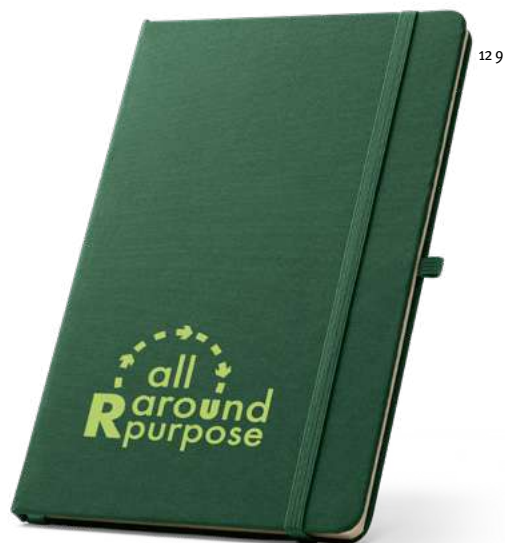

160

A5 Dickinson 93286

A5 bilježnica tvrdog uveza izrađena od papira šećerne trske (80% šećerne trske). Unutrašnjost sadrži 160 stranica na linije izrađenih od papira šećerne trske (80% šećerne trske) (90 g/m²), traku za razdvajanje i elastičnu traku za zatvaranje bilježnice.

147 x 216 mm

TRS, SCR, TRD

104

A5 Proust 93287

A5 bilježnica s prstenovima, tvrdi uvez, od papira od šećerne trske (80% šećerne trske). Sadrži 160 običnih stranica od papira od šećerne trske (80% šećerne trske) (90 g/m²) i elastičnu traku za zatvaranje bilježnice.

147 x 214 mm

TRS, SCR, TRD, HTS

rPET blokovi za bilježnice

Drugi život za vaše plastične boce.

A5 **Anne** 93297

A5 bilježnica, s tvrdim koricama od recikliranog poliestera (100% rPET) 300D sa zaobljenim kutovima. Sadrži 160 stranica na crte od 100% recikliranog papira boje bjelokosti, traku za odvajanje, držač za olovku (nije uključena) i elastičnu traku za zatvaranje. Simbol rPET ispisan je bijelom bojom na dnu hrpta.