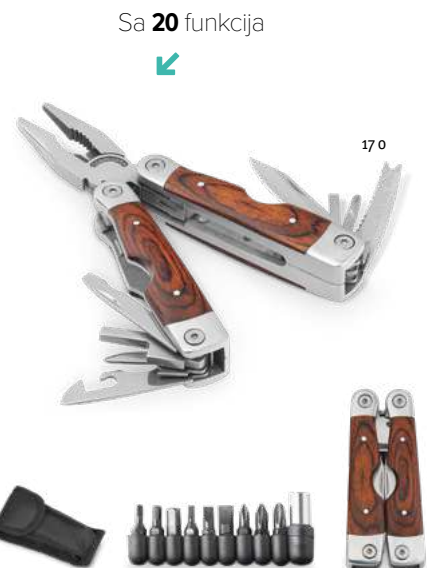

LSR, LAS, PDP

Inox Dunito 94016

Sklopivi multifunkcionalni džepni nož od nehrđajućeg čelika i aluminija. Uključuje 9 funkcija: klijesta, oštricu pile, 2 otvarača, križni odvijač, nož, ravni odvijač (veliki i mali) i turpiju za nokte. Isporučuje se u torbici od 600D.

Zavreno: 35 x 70 x 18 mm |

Futrola: 50 x 90 x 20 mm

LSR, PDP

Sa 20 funkcija

Inox Magnum 94022

Sklopiva klijesta s višenamjenskim alatima od nehrđajućeg čelika i drva. Uključuje 20 funkcija: klijesta, odvijač, svrdla x10, kožno šilo, otvarač za boce, ravnalo, skidač ribljih ljuski i udica, PH odvijač, ravni odvijač, nož i vijak. Isporučuje se u poliesterskoj vrećici.