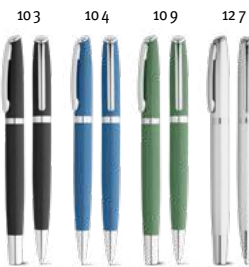

Re-Lando Set 91778

Set rolera i kemijske olovke s tijelom od recikliranog aluminija (100% rAL) s metalnim klipom i vrhom. Setovi su u istoj boji, a kemijska olovka ima okretni mehanizam. Plava tinta. Isporučuje se u kutiji od 100% recikliranog.

↳ Roler: Ø11 x 140 mm | Kemijska olovka: Ø11 x 140 mm |
Kutija: 178 x 46 x 29 mm

↳ LSR, PDP, SCR