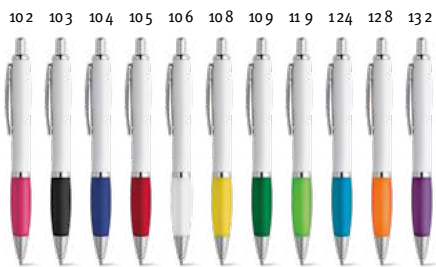

Kemijska olovka od kraft papira i ABS-a, s dodirnim vrhom. Plava tinta.

∅10 x 115 mm

▲ SRC, PDP, DUV

 **Move** 81132

Dostupne boje:
102, 103, 104, 105, 106, 108, 109, 119, 124, 128, 132

 **Move Bk** 81161

Dostupne boje:
104, 105, 106, 109, 124