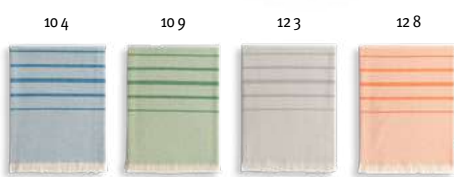

Caplan 99045

Multifunkcionalni ručnik (260 g/m²) izrađen od laganog i otpornog pamuka (90%) i recikliranog pamuka (10%). Proizvedeno u Europi.

100 x 180 cm
TRS, EDB, ETD, TRD

Malek 99046

Višenamjenski ručnik za kupanje (350g/m²) izrađen od laganog i otpornog pamuka (85%) i recikliranog pamuka (15%). Proizvedeno u Europi.

100 x 180 cm
TRS, EDB, ETD, TRD