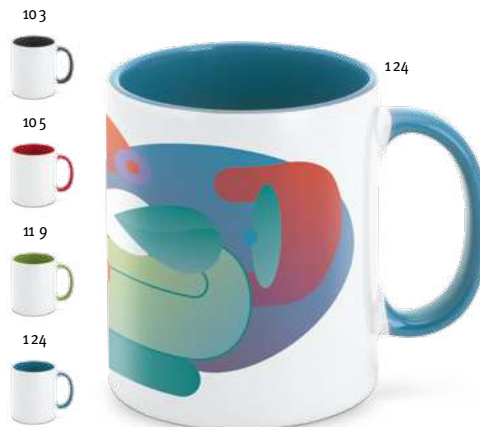

Mocha 93897

Keramička šalice, pogodna za sublimaciju, zapremine do 350 mL. Isporučuje se u poklon kutiji. Šalice se može prati u perilici posuda i otporna je na najmanje 250 ciklusa pranja (uključuje sublimacijski ispis) prema EN12875-1.

∓ Ø82 x 95 mm | Kutija: 102 x 117 x 88 mm

✓ SUB, PDP