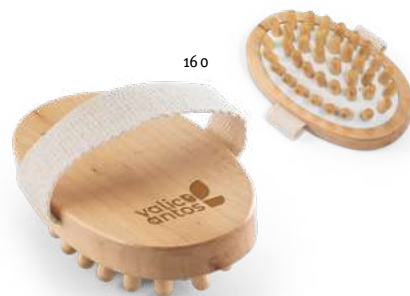

Ø180 x 130 mm

 TRS

160

 **Downey** 95058

Drvena anticelulitna masažna četka za kupku s pamučnom ručkom za pomoć pri masaži tijela. Isporučuje se u kraft kutiji.

Četka: 130 x 75 x 40 mm | Kutija: 135 x 80 x 45 mm