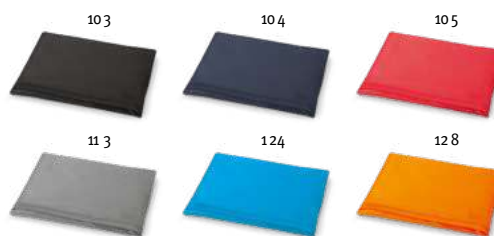

400 x 360 x 120 mm

 TXP

Sklopive torbe

U različitim oblicima i bojama, idealne su za nošenje sitnica ili za odlazak u kupovinu. Izbjegnite kupnju vrećica za jednokratnu upotrebu odabirom naših sklopivih vrećica.