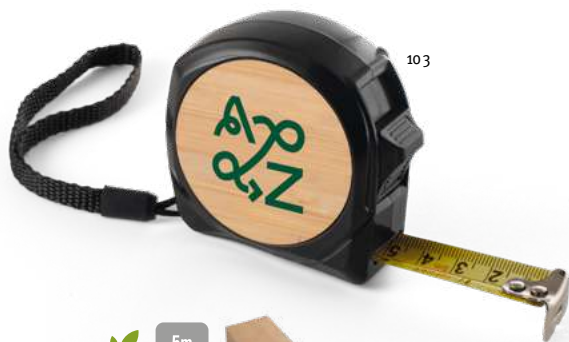

103

5m

Odense V 98145

Traka od 5 metara izrađena od recikliranog ABS-a (100% rABS) i bambusa. Sadrži kočnicu, metalnu kopču i omčtu za pričvršćivanje na zapešće. Isporučuje se u poklon kutiji od kraft papira.

35 x 33 x 19 mm

LSR, SCR