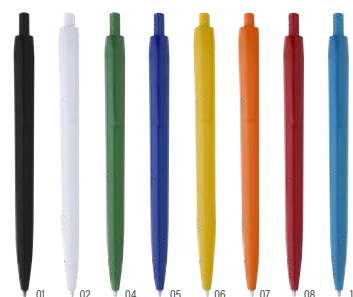

### ABS ballpen Jarod

ABS ballpen with metal clip. Black ink. **Size:** ø 1,1 × 13,4 cm

04

18

46

05 07

01 02 04 05 06 07 08 46

01 02 04 05 06 07 08 18