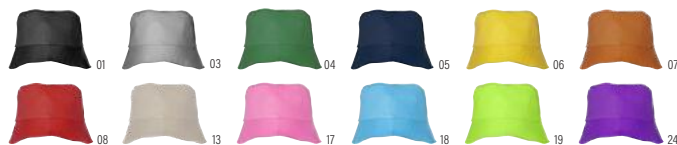

Size:  $\varnothing$  58 × 28 × 20 × 11 cm

02

3826

160 g/m<sup>2</sup>

24H