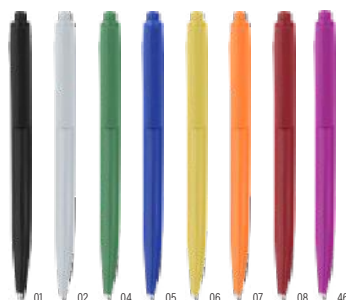

### ABS ballpen Jarod

ABS ballpen with metal clip. Black ink. **Size:** ø 1,1 × 13,4 cm

04

18

46

05 07

01 02 04 05 06 07 08 46

01 02 04 05 06 07 08 18